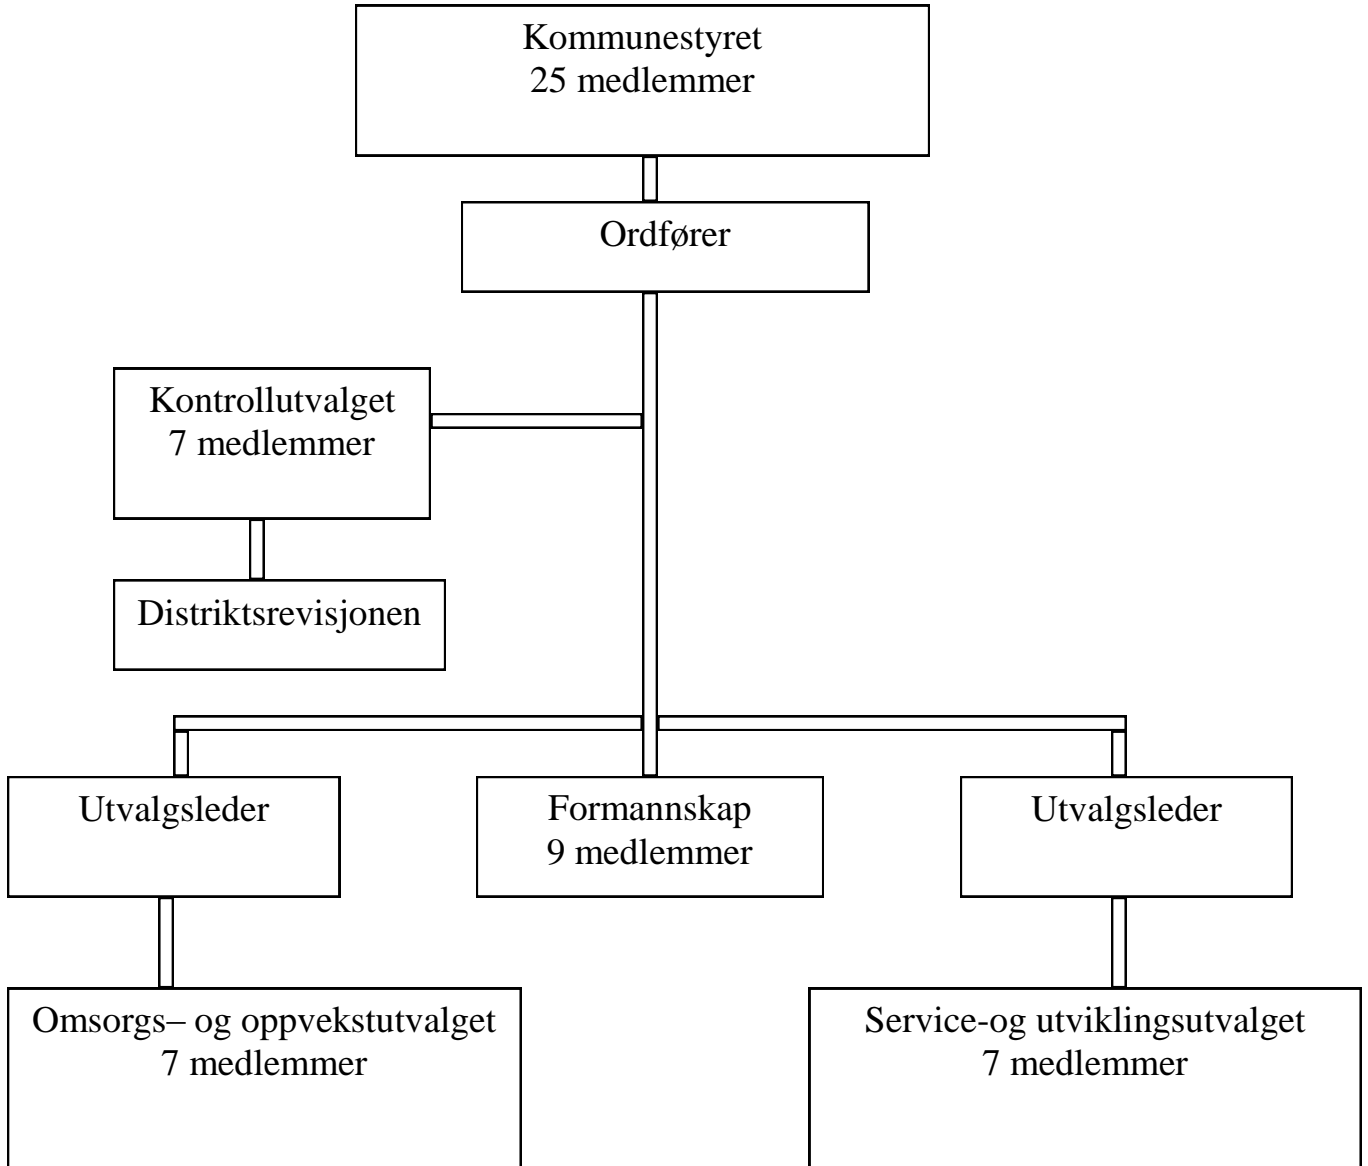

Kommunestyrets Politiske Sammensetning

2011-2015

Arbeiderpartiet	11
Senterpartiet	1
Venstre	2
Krf	1
Høyre	7
Frp	3

Ordfører i Svelvik kommune:
Varaordfører:

Jonn Gunnar Lislelid (AP)
Inge Georg Høyen (SP)